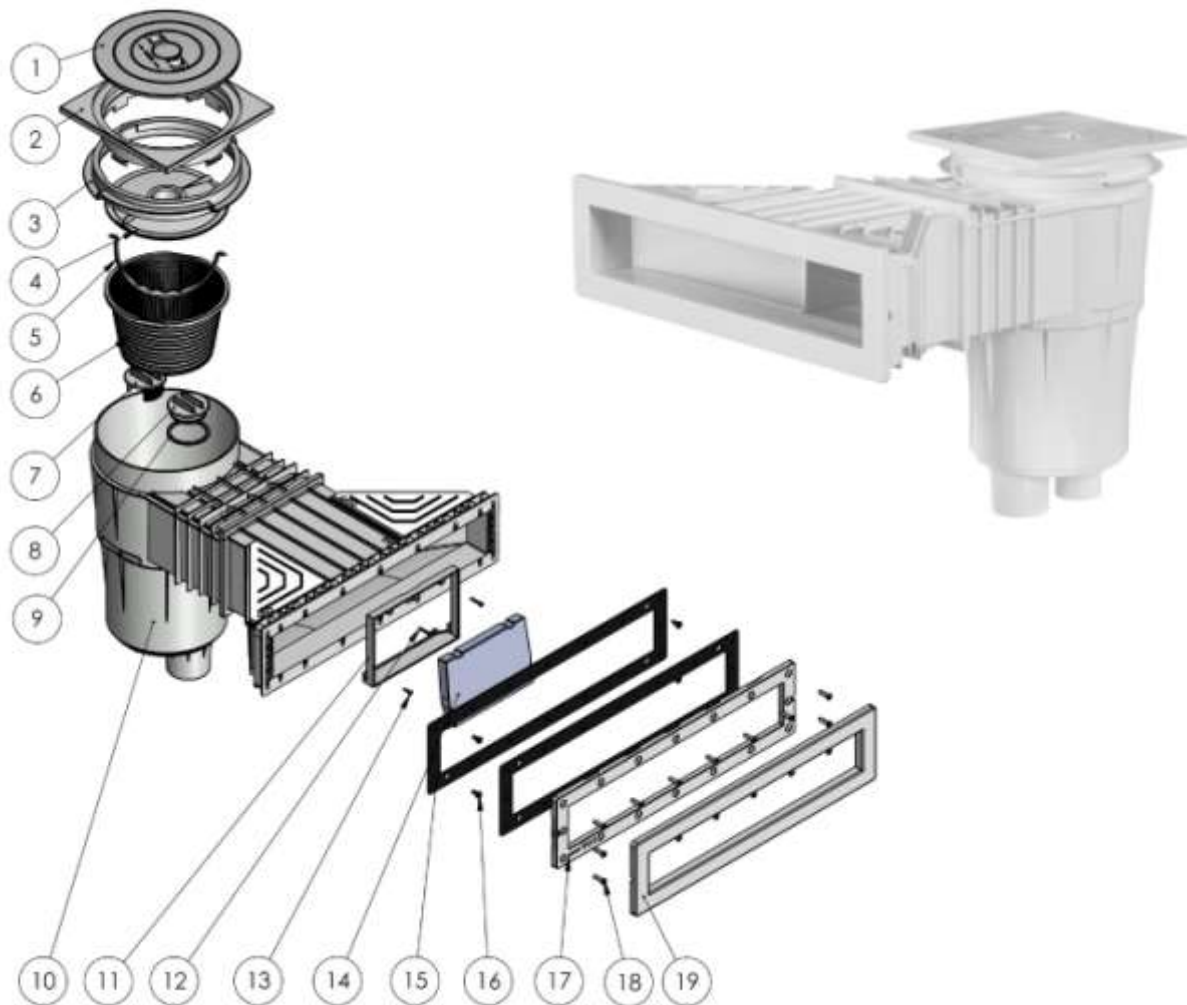

Skimmer EURONORM wąska ramka kod 20417-seria WHITE EDITION

Art.nr	Nazwa	Numer części	Cena netto w EUR / szt
E42308	pokrywa skimmera kwadrat	1+2	33,14
E42310	tuleja	3	8,98
E42300	przyłącze węża	4	11,28
E42306	koszyk skimmera z rączką	5+6	6,01
E42280	korek regulacyjny	7	2,87
E42282	korek zaślepiający	8	3,54
E42304	ramka klapki	11	8,41
E43205	klapka	14	9,75
E43206	uszczelka	15	14,30
E43207	kołnierz dociskowy	17	8,06
E43208	ramka kryjąca	19	12,30